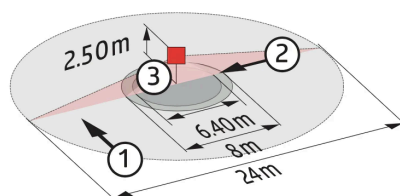

Elektriske data

Materiale og overflade

Produktfarve: Hvid (RAL 9010)

Tekniske data

Isolationsklasse: II
IK Klasse: 04
IP Klasse: IP20

Montering og tilslutning

Montering: Loft / Indbygning

Styring

Type: DALI, DALI-2, PIR-Sensor
Sensor: Ja

Pakningsstørrelse

- ① Bevægelse på tværs af sensoren
- ② Frontal bevægelse mod sensoren
- ③ Sliddende handling