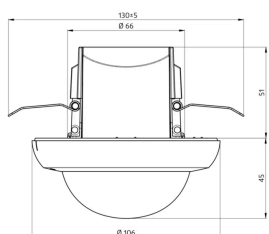

Elektriske data

Materiale og overflade

Produktfarve: Hvid (RAL 9010)

Tekniske data

Isolationsklasse: II
IK Klasse: 04
IP Klasse: IP20

Montering og tilslutning

Montering: Loft / Indbygning

Styring

Type: DALI, DALI-2, PIR-Sensor
Sensor: Ja

Pakningsstørrelse

- ① Bevægelse på tværs af sensoren
- ② Frontal bevægelse mod sensoren
- ③ Sliddende handling