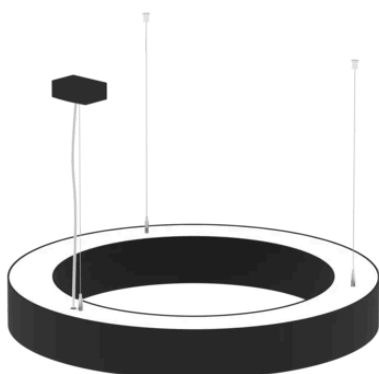

SALVIA RING

SALVIA RING DI/IN 70/30%, 124W, 3000K, DALI,
Ø800MM, SORT

Produktvarenummer: SR-800-124-3-S

Generelle specifikationer

Dimensioner

Vægt (kg) netto:	6,8
Diameter:	Ø800 mm

Lystekniske data

Effekt/watt:	124W
Lumen:	8390/3640
Kelvin:	3000
Lysfordeling:	Direkte / Indirekte

Elektriske data

Forkobling/driver: Ja / Inklusiv

Materiale og overflade

Produktfarve: Sort (RAL 9005)

Tekniske data

Montering og tilslutning

Styring

Type: DALI