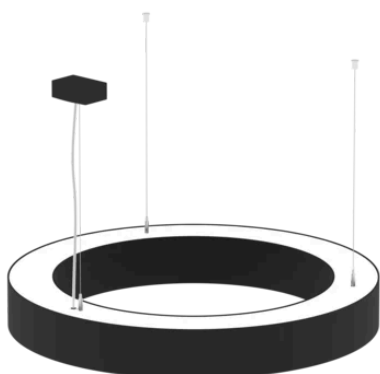

SALVIA RING

SALVIA RING DI/IN 70/30%, 124W, 3000K, DALI,
Ø800MM, SORT

Produktvarenummer: SR-800-124-3-S

Generelle specifikationer

Dimensioner

Vægt (kg) netto:	6,8
Diameter:	Ø800 mm

Lystekniske data

Effekt/watt:	124W
Lumen:	8390/3640
Kelvin:	3000
Lysfordeling:	Direkte / Indirekte

Elektriske data

Forkobling/driver: Ja / Inklusiv

Materiale og overflade

Produktfarve: Sort (RAL 9005)

Tekniske data

Montering og tilslutning

Styring

Type: DALI