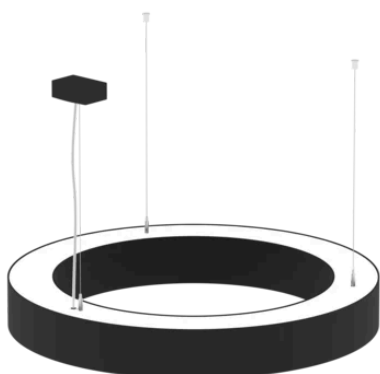

# SALVIA RING

SALVIA RING DI/IN 70/30%, 124W, 4000K, DALI,  
Ø800MM, SORT

Produktvarenummer: SR-800-124-4-S

### Dimensioner

Vægt (kg) netto:	6,8
Diameter:	Ø800 mm

### Lystekniske data

Effekt/watt:	124W
Lumen:	8650/3750
Kelvin:	4000