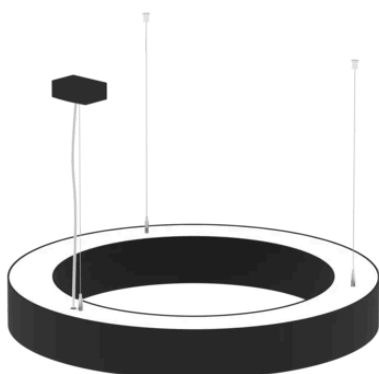

SALVIA RING

SALVIA RING DI/IN 70/30%, 124W, 4000K, DALI,
Ø800MM, SORT

Produktvarenummer: SR-800-124-4-S

Generelle specifikationer

Dimensioner

Vægt (kg) netto:	6,8
Diameter:	Ø800 mm

Lystekniske data

Effekt/watt:	124W
Lumen:	8650/3750
Kelvin:	4000

Elektriske data

Forkobling/driver: Ja / Inklusiv

Materiale og overflade

Produktfarve: Sort (RAL 9005)

Tekniske data

Montering og tilslutning

Styring

Type: DALI