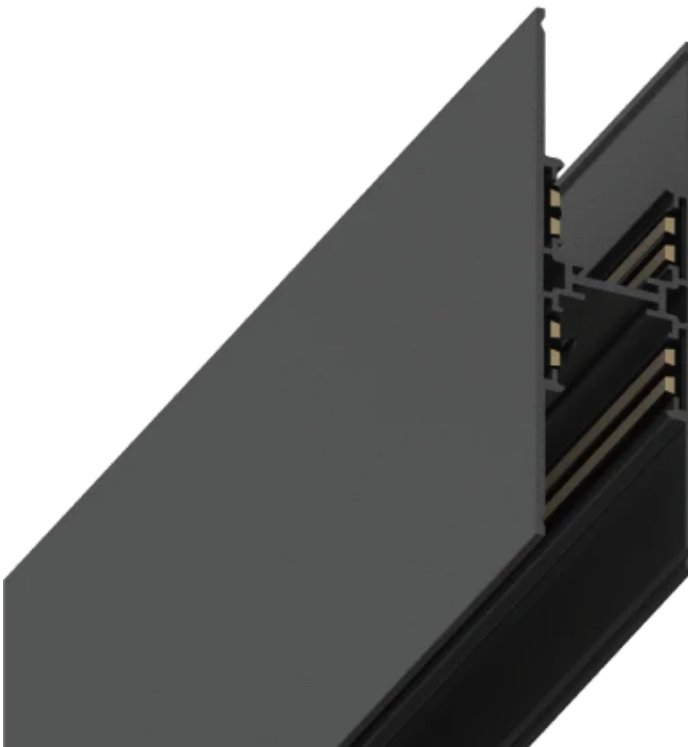

X26

X26 - LYSSKINNE UP/DOWN - 48V 4P, DALI, 2M,
SORT

Produktvarenummer: LX26-SUS-H-2000

Generelle specifikationer

Garanti:	5 år
----------	------

Dimensioner

Længde (mm):	2000 mm
--------------	---------

Højde/dybde:	90 mm
--------------	-------

Bredde:	26 mm
---------	-------

Vægt (kg) netto:	3
------------------	---

Lystekniske data

Elektriske data

Materiale og overflade

Produktmateriale:	Aluminium
Produktfarve:	Sort (RAL 9005)

Tekniske data

Korrosionsklasse:	C4
Omgivelsestemperatur:	-20°C ~ +45°C