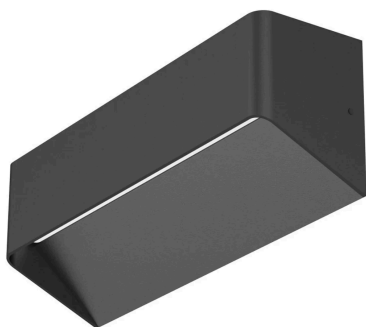

SAVA

SAVA VÆGLAMPE UP/DOWN, 10W, 3000K, SORT
Produktvarenummer: UP-WL16-10W-3

Generelle specifikationer

Certificering:	CE, RoHS
Garanti:	3 år

Dimensioner

Højde/dybde:	92 mm
Vægt (kg) netto:	0,54
Diameter:	Ø100 mm

Lystekniske data

Power factor:	0,9
Effekt/watt:	2x5W
Lumen:	400
Effektivitet:	40 lm/W
Kelvin:	3000
Farvegengivelse:	CRI>80
Levetid:	L80B50 (Ta 25°) 100.000 timer
Lysfordeling:	Direkte / Indirekte
Spredning:	100°

Materiale og overflade

Afskærmningsmateriale:	PC
Produktmateriale:	Alu / Lakeret
Produktfarve:	Sort (RAL 9005)

Tekniske data

Isolationsklasse:	I
IK Klasse:	07
IP Klasse:	IP54
Korrosionsklasse:	C1
Omgivelsestemperatur:	-20°C ~ +45°C