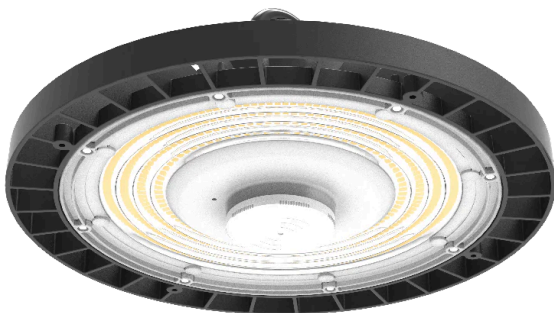

SUVA

SUVA 85/100/150/200W, 4000K, 0-10V, SENSOR-READY

Produktvarenummer: SU-200-4-SR

Generelle specifikationer

Certificering:	CE, D-Mark, RoHS
Garanti:	5 år

Dimensioner

Højde/dybde:	142 mm
Vægt (kg) netto:	2,8
Diameter:	Ø300 mm

Lystekniske data

Power factor:	>0,9
Effekt/watt:	85/100/150/200W
Lumen:	13.600/16.000/24.000/32.000
Effektivitet:	170 lm/W
Kelvin:	4000
Farvegengivelse:	CRI>80
SDCM:	5
Levetid:	L80B50 (Ta 25°) 100.000 timer
Lysfordeling:	Direkte
Spredning:	120°
Fotobiologisk sikkerhed:	RG0

Materiale og overflade

Afskærmningsmateriale:	PC
Produktmateriale:	Alu / Lakeret
Produktfarve:	Sort

Tekniske data

Isolationsklasse:	I
IK Klasse:	08
IP Klasse:	IP65
Omgivelsestemperatur:	-20°C ~ +40°C

Montering og tilslutning