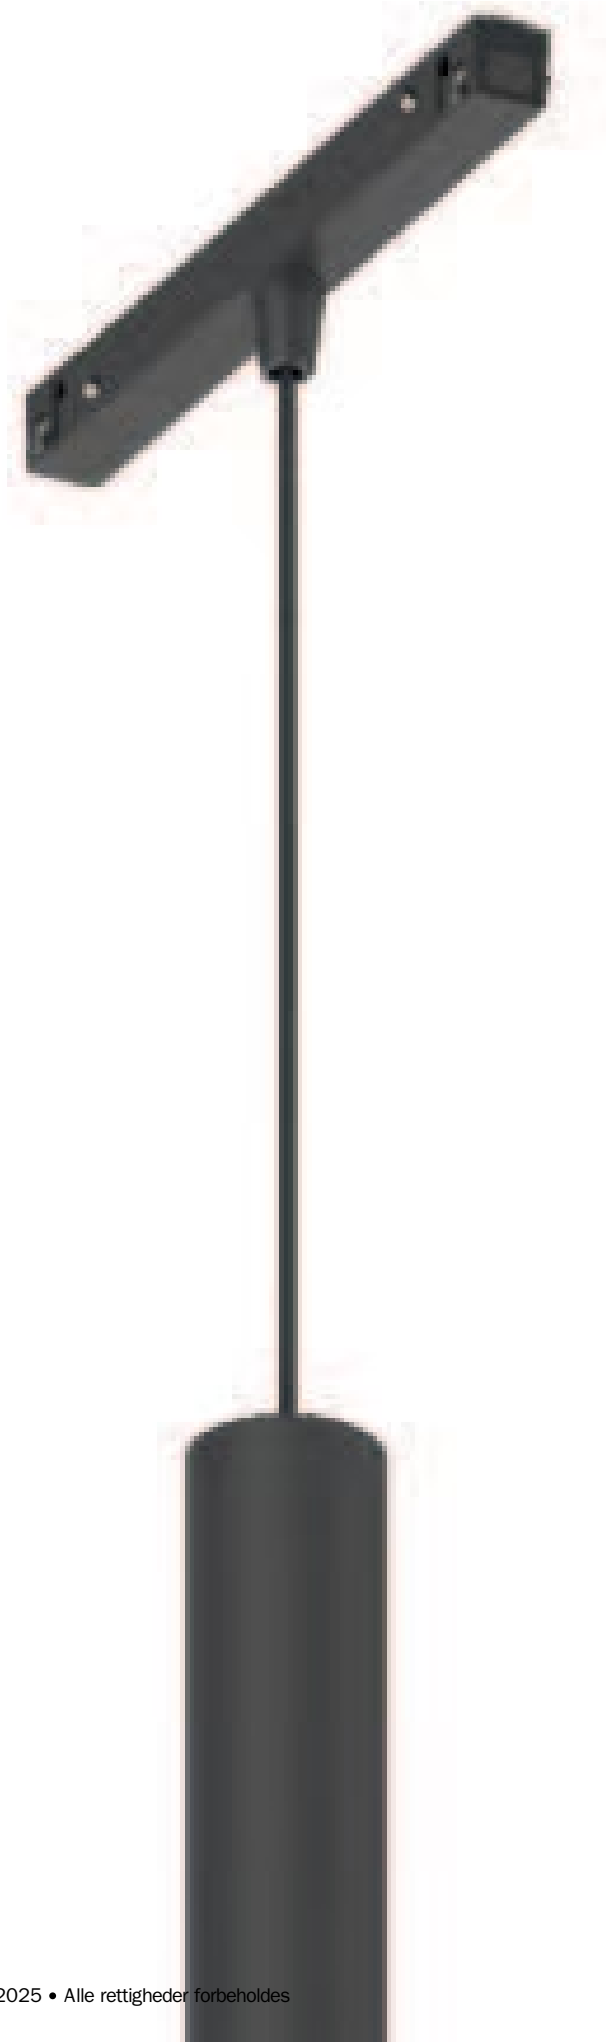

X26

X26 - RØR VERTIKAL 14W, 3000K, 360°, DALI,
SORT

Produktvarenummer: LX26-NHP10-14W-930

Generelle specifikationer

Certificering:	CE, ETL
Garanti:	5 år

Dimensioner

Vægt (kg) netto:	0,12
------------------	------

Lystekniske data

Effekt/watt:	13W
Lumen:	1000
Effektivitet:	71 lm/W
Kelvin:	3000
Farvegengivelse:	CRI>90
SDCM:	5
Levetid:	L70B50 (Ta 25°) 50.000 timer
Lysfordeling:	Direkte
Spredning:	360°
UGR:	<35
Fotobiologisk sikkerhed:	RG2

Elektriske data

Spænding:	48VDC
Forkobling/driver:	Ja / Inklusiv

Materiale og overflade

Produktmateriale:	Aluminium
Produktfarve:	Sort (RAL 9005)

Tekniske data

Isolationsklasse:	III
IP Klasse:	IP20
Korrosionsklasse:	C4
Omgivelsestemperatur:	-20°C ~ +45°C