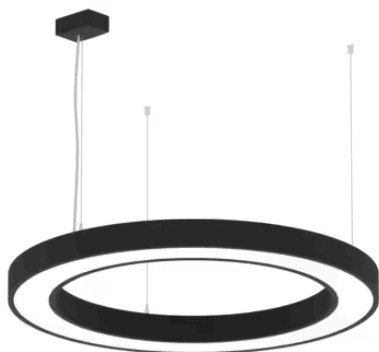

# SALVIA RING

SALVIA RING DI 43W, 3000K, DALI, Ø800MM,  
SORT

Produktvarenummer: SR-800-43-3-S

### Dimensioner

Vægt (kg) netto:	6,8
Diameter:	Ø800 mm