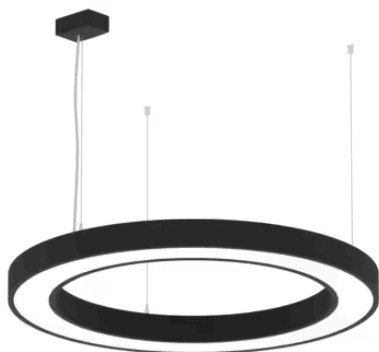

SALVIA RING

SALVIA RING DI 43W, 3000K, DALI, Ø800MM,
SORT

Produktvarenummer: SR-800-43-3-S

Generelle specifikationer

Dimensioner

Vægt (kg) netto:	6,8
Diameter:	Ø800 mm

Lystekniske data

Effekt/watt:	43W
Lumen:	4400
Kelvin:	3000

Elektriske data

Forkobling/driver: Ja / Inklusiv

Materiale og overflade

Produktfarve: Sort (RAL 9005)

Tekniske data

Montering og tilslutning

Styring

Type: DALI