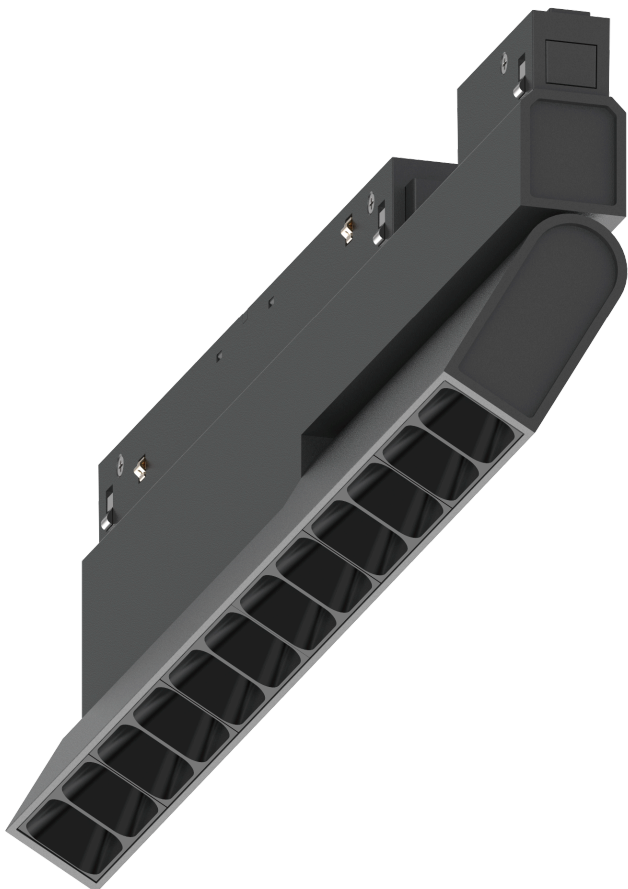

# X26

X26 - LINJEARMATUR KIPBAR 13W, 3000K, 35°,  
DALI, SORT, HONEYCOMB

Produktvarenummer: LX26-SA280-13W-930-35

## Dimensioner

Længde (mm):	283 mm
Højde/dybde:	22 mm
Bredde:	90 mm
Vægt (kg) netto:	0,56

## Lystekniske data

Effekt/watt:	12W
Lumen:	1100
Effektivitet:	85 lm/W
Kelvin:	3000
Farvegengivelse:	CRI>90
SDCM:	5
Levetid:	L70B50 (Ta 25°) 50.000 timer
Lysfordeling:	Direkte
Spredning:	35°
UGR:	<13
Fotobiologisk sikkerhed:	RG2

## Materiale og overflade

Produktmateriale:	Aluminium
Produktfarve:	Sort (RAL 9005)