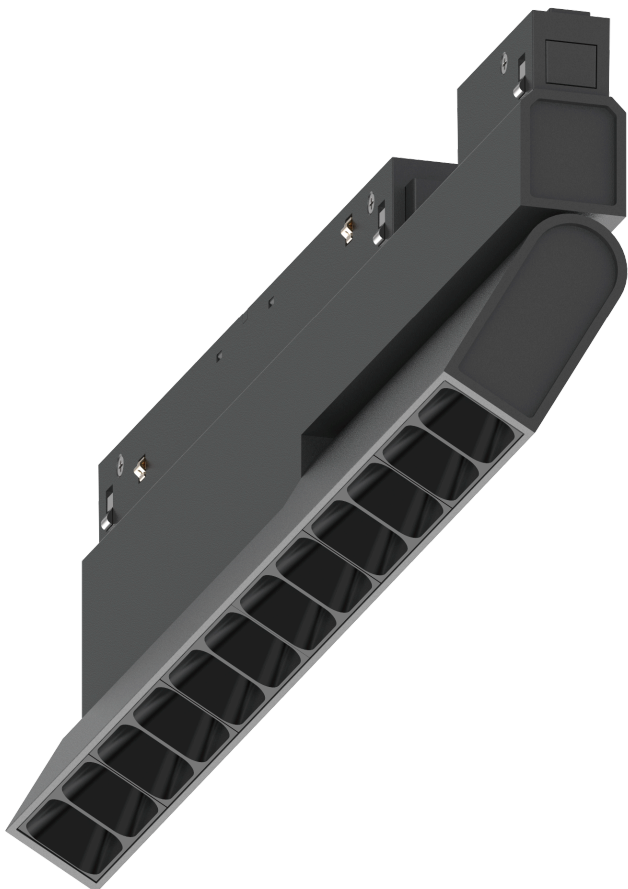

X26

X26 - LINJEARMATUR KIPBAR 13W, 3000K, 35°,
DALI, SORT, HONEYCOMB

Produktvarenummer: LX26-SA280-13W-930-35

Generelle specifikationer

Certificering:	CE, ETL
Garanti:	5 år

Dimensioner

Længde (mm):	283 mm
Højde/dybde:	22 mm
Bredde:	90 mm
Vægt (kg) netto:	0,56

Lystekniske data

Effekt/watt:	12W
Lumen:	1100
Effektivitet:	85 lm/W
Kelvin:	3000
Farvegengivelse:	CRI>90
SDCM:	5
Levetid:	L70B50 (Ta 25°) 50.000 timer
Lysfordeling:	Direkte
Spredning:	35°
UGR:	<13
Fotobiologisk sikkerhed:	RG2

Elektriske data

Spænding:	48VDC
Forkobling/driver:	Ja / Inklusiv

Materiale og overflade

Produktmateriale:	Aluminium
Produktfarve:	Sort (RAL 9005)

Tekniske data

Isolationsklasse:	III
IP Klasse:	IP20
Korrosionsklasse:	C4
Omgivelsestemperatur:	-20°C ~ +45°C

Montering og tilslutning

Montering:	Skinnesystem
Tilslutning:	48V skinnesystem

Styring

Type:	DALI
Sensor:	Nej

Pakningsstørrelse

Forpakningsstørrelse (mm):	530 mm x 340 mm x 190 mm
Pr. kasse:	10 stk.