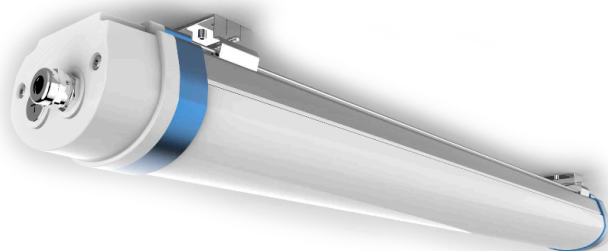

LIMA

LIMA TRI-PROOF ARMATUR 80W, 4000K

Produktvarenummer: Tri-IP65-80W-4

Generelle specifikationer

Certificering:	CE, DIN-18032-3 / Boldtest, D-Mark, ENEC, Glow Wire 850°C, RoHS
Garanti:	5 år

Dimensioner

Længde (mm):	1500 mm
Højde/dybde:	84 mm
Bredde:	109 mm
Vægt (kg) netto:	3,34

Lystekniske data

Power factor:	>0,9
Effekt/watt:	80W
Lumen:	12000
Effektivitet:	160 lm/W
Kelvin:	4000
Farvegengivelse:	CRI>80
SDCM:	3
Levetid:	L80B10 (T _a 25°) 100.000 timer
Lysfordeling:	Direkte
Spredning:	120°
Fotobiologisk sikkerhed:	RG0

Elektriske data

Antal armaturer på en MCB C16 sikring:	40
Antal armaturer på en MCB C10 sikring:	24
Antal armaturer på en MCB B16 sikring:	24
Antal armaturer på en MCB B10 sikring:	15
Spænding:	220-240VAC 50/60 Hz + 180-264VDC
Gennemforstrådet:	5G1,5
Forkobling/driver:	Ja / Inklusiv

Materiale og overflade

Afskærmningsmateriale:	PC / Opal
Produktmateriale:	Aluminium / PC
Produktfarve:	Hvid

Tekniske data

Isolationsklasse:	I
IK Klasse:	08
IP Klasse:	IP65
Omgivelsestemperatur:	-20°C ~ +40°C