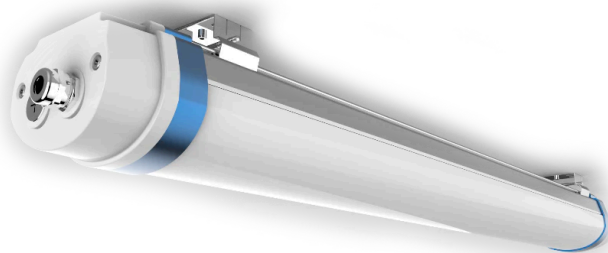

LIMA

LIMA TRI-PROOF ARMATUR IP65 60W, 4000K

Produktvarenummer: Tri-IP65-60W-4

Generelle specifikationer

Certificering:	CE, DIN-18032-3 / Boldtest, D-Mark, ENEC, Glow Wire 850°C, RoHS
Garanti:	5 år

Dimensioner

Længde (mm):	1500 mm
Højde/dybde:	84 mm
Bredde:	109 mm
Vægt (kg) netto:	3,34

Lystekniske data

Power factor:	>0,9
Effekt/watt:	60W
Lumen:	9000
Effektivitet:	160 lm/W
Kelvin:	4000
Farvegengivelse:	CRI>80
SDCM:	3
Levetid:	L80B10 (T _a 25°) 100.000 timer
Lysfordeling:	Direkte
Spredning:	120°
Fotobiologisk sikkerhed:	RG0

Elektriske data

Spænding:	220-240VAC 50/60 Hz + 180-264VDC
Gennemforstrådet:	5G1,5
Forkobling/driver:	Ja / Inklusiv

Materiale og overflade

Afskærmningsmateriale:	PC / Opal
Produktmateriale:	Aluminium / PC
Produktfarve:	Hvid

Tekniske data

Isolationsklasse:	I
IK Klasse:	08
IP Klasse:	IP65
Omgivelsestemperatur:	-20°C ~ +40°C

Montering og tilslutning

Montering:	Loft / Påbygning, Loft / Nedhængt i wire (Tilbehør), Væg / Påbygning
Tilslutning:	Push-terminal 5G1,5