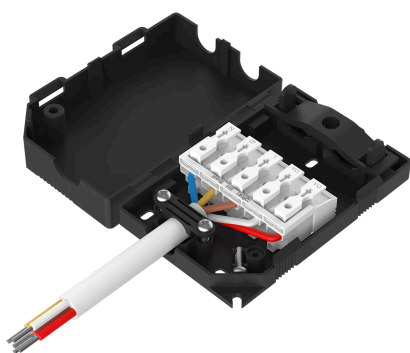

SLØJFE-/TILSLUTNINGSBOKS 5-POLET – 2-I-1
LØSNING MED LINECT® INTERFACE
(WAGO/WIELAND)

Produktvarenummer: LIN-BOX

Generelle specifikationer

Dimensioner

Længde (mm):	90 mm
Højde/dybde:	23 mm
Bredde:	60 mm
Vægt (kg) netto:	0,05