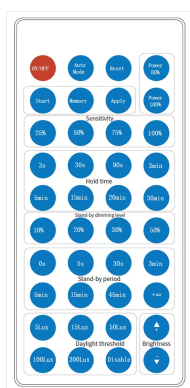

CALLUNA CLASSIC

CALLUNA CLASSIC SENSOR REMOTE
CONTROLLER. INKL. 2 STK. AAA BATTERIER

Produktvarenummer: CAL-C-remote

Generelle specifikationer

Garanti: 5-

Dimensioner

Længde (mm): 116,5 mm

Højde/dybde: 13 mm

Bredde: 55 mm

Vægt (kg) netto: 0,338

Lystekniske data