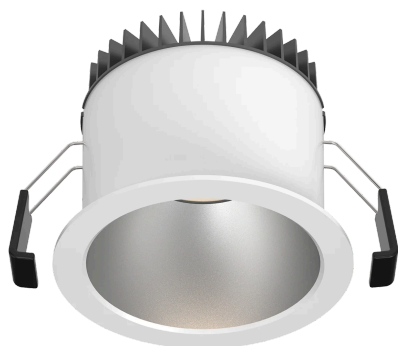

ALLIUM

ALLIUM DOWNLIGHT 12W, 3000/3500/4000K,
CRI90, 60°, Ø115MM, HVID MED MAT
SØLVREFLEKTOR, UDEN DRIVER

Produktvarenummer: ALL-12-C3-HV-UD

Generelle specifikationer

Certificering:	CE
Garanti:	5 år

Dimensioner

Højde/dybde:	90 mm
Vægt (kg) netto:	0,4
Diameter:	Ø115 mm
Udskæringsmål:	Ø100 mm

Lystekniske data

Lumen:	1600-1650
Effektivitet:	115-119 lm/W
Kelvin:	3000 + 3500 + 4000
Farvegengivelse:	CRI>90
SDCM:	3
Levetid:	L80B50 (Ta 25°) 100.000 timer
Lysfordeling:	Direkte
Spredning:	60°
UGR:	<19
Fotobiologisk sikkerhed:	RG1

Elektriske data

Spænding:	33V (32V-34V)
Forkobling/driver:	Nej / Eksklusiv

Materiale og overflade

Afskærmningsmateriale:	PC / ABS
Produktmateriale:	Aluminium ADC12
Produktfarve:	Hvid

Tekniske data

Isolationsklasse:	III
IK Klasse:	06
IP Klasse:	IP54
Omgivelsestemperatur:	-20°C ~ +40°C