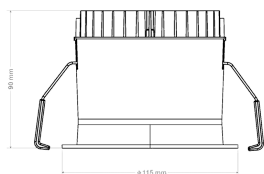

ALLIUM

ALLIUM DOWNLIGHT 12W, 3000/3500/4000K,
CRI90, 60°, Ø115MM, SORT MED SORT
REFLEKTOR, UDEN DRIVER

Produktvarenummer: ALL-12-C3-SO-UD

Generelle specifikationer

Certificering:	CE
Garanti:	5 år

Dimensioner

Højde/dybde:	90 mm
Vægt (kg) netto:	0,4
Diameter:	Ø115 mm
Udskæringsmål:	Ø100 mm

Lystekniske data

Lumen:	1050-1100
Effektivitet:	77-80 lm/W
Kelvin:	3000 + 3500 + 4000
Farvegengivelse:	CRI>90
SDCM:	3
Levetid:	L80B50 (Ta 25°) 100.000 timer
Lysfordeling:	Direkte
Spredning:	60°
UGR:	<19
Fotobiologisk sikkerhed:	RG1