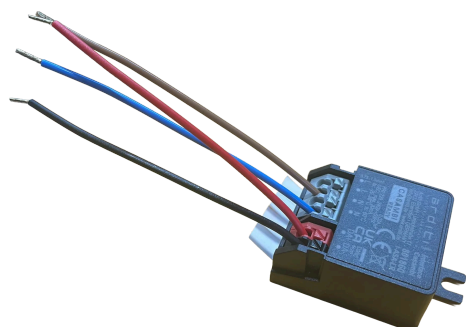

# CASAMBI

CASAMBI, ASA MODUL - DALI INTERFACE, DALI  
OUTPUT 20MA (ALTERNATIV FOR ASD) MODUL  
M. LEDNING OG DOBBELTKLÆB TAPE. TIL  
INDBYGNING I DALI/ ARMATUR. FX. DAKAR,  
ALTHEA, SALVIA

Produktvarenummer: 801910