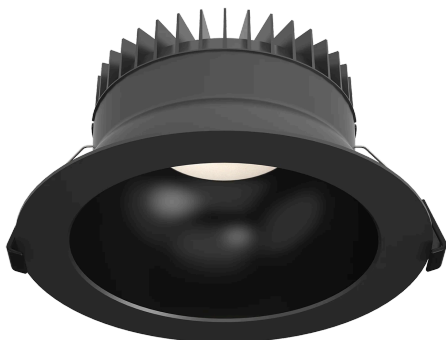

ALLIUM

ALLIUM DOWNLIGHT 30W, 3000/3500/4000K,
CRI90, 75°, Ø220MM, SORT MED SORT
REFLEKTOR, UDEN DRIVER

Produktvarenummer: ALL-30-C3-SO-UD

Generelle specifikationer

Certificering:	CE
Garanti:	5 år

Dimensioner

Højde/dybde:	99 mm
Bredde:	220 mm
Vægt (kg) netto:	0,75
Diameter:	Ø 220 mm
Udskæringsmål:	Ø 175-210 mm

Lystekniske data

Effekt/watt:	30W (800mA) / 12-33W (300-900mA)
Lumen:	3600-3800
Effektivitet:	104-110 lm/W
Kelvin:	3000 + 3500 + 4000
Farvegengivelse:	CRI>90
SDCM:	3
Levetid:	L80B50 (Ta 25°) 100.000 timer
Lysfordeling:	Direkte
Spredning:	75°
UGR:	<19
Fotobiologisk sikkerhed:	RG1

Elektriske data

Spænding:	35V (32-36V)
Forkobling/driver:	Nej / Eksklusiv

Materiale og overflade

Afskærmningsmateriale:	PC / ABS
Produktmateriale:	Aluminium ADC12
Produktfarve:	Sort

Tekniske data

Isolationsklasse:	III
IK Klasse:	06
IP Klasse:	IP54
Omgivelsestemperatur:	-20°C ~ +40°C