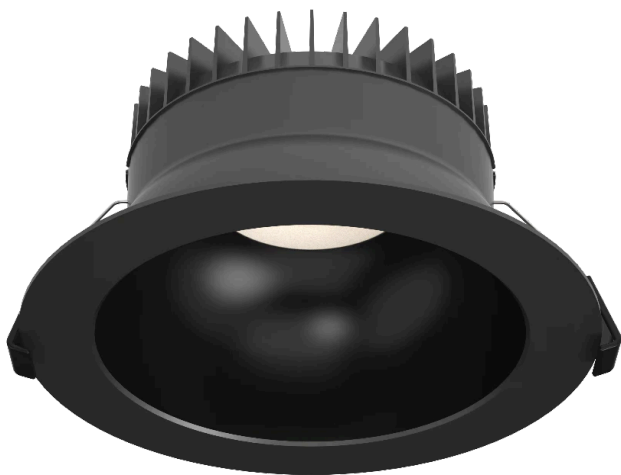

ALLIUM

ALLIUM DOWNLIGHT 30W, 3000/3500/4000K,
CRI90, 75°, Ø220MM, SORT MED SORT
REFLEKTOR, UDEN DRIVER

Produktvarenummer: ALL-30-C3-SO-UD

Generelle specifikationer

Certificering:	CE
Garanti:	5 år

Dimensioner

Højde/dybde:	99 mm
Bredde:	220 mm
Vægt (kg) netto:	0,75
Diameter:	Ø 220 mm
Udskæringsmål:	Ø 175-210 mm

Lystekniske data

Effekt/watt:	30W (800mA) / 12-33W (300-900mA)
Lumen:	3K@3120 ~ 4K@3300lm / 12-33W 3K@1248/4K@1320 ~ 3K@3432/4K@3630
Effektivitet:	104-110 lm/W
Kelvin:	3000 + 3500 + 4000
Farvegengivelse:	CRI>90
SDCM:	3
Levetid:	L80B50 (Ta 25°) 100.000 timer
Lysfordeling:	Direkte
Spredning:	75°
UGR:	<19
Fotobiologisk sikkerhed:	RG1

Elektriske data

Spænding:	35V (32-36V)
Forkobling/driver:	Nej / Eksklusiv

Materiale og overflade

Afskærmningsmateriale:	PS
Produktmateriale:	Aluminium ADC12
Produktfarve:	Sort

Tekniske data

Isolationsklasse:	III
IK Klasse:	06
IP Klasse:	IP54
Omgivelsestemperatur:	-20°C ~ +45°C